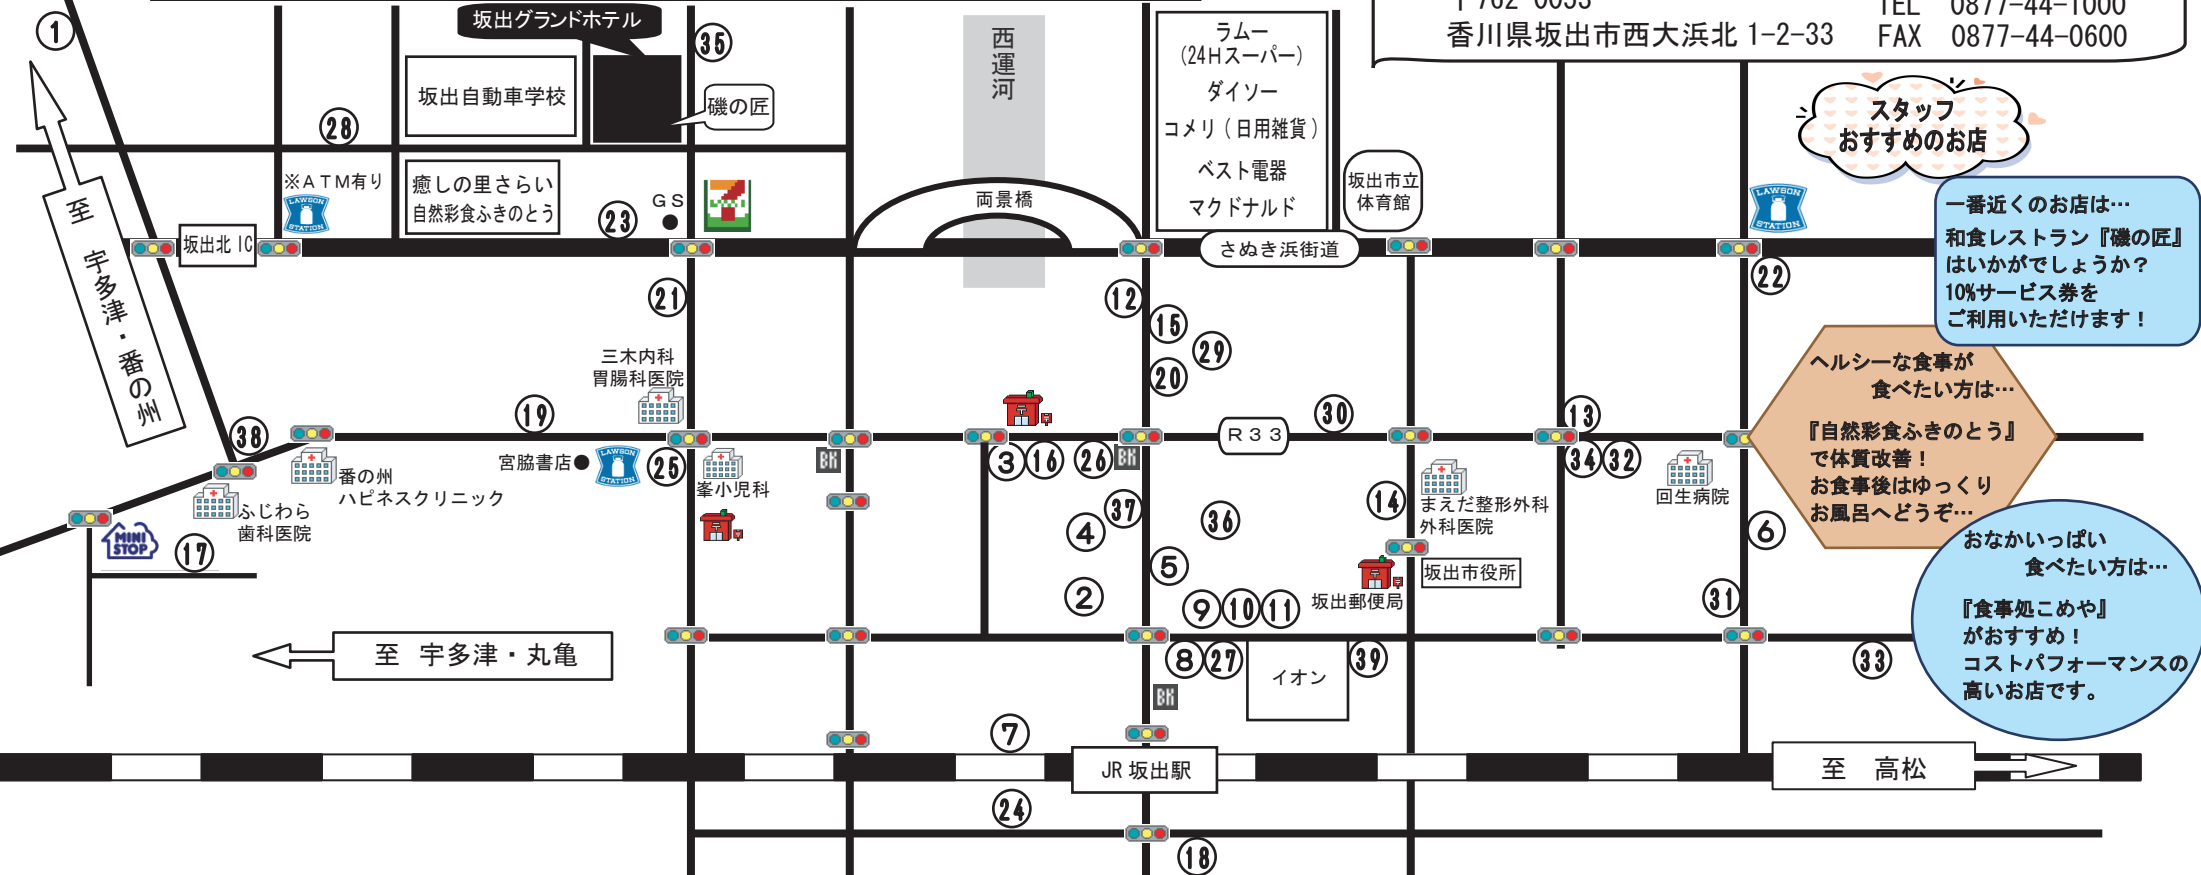

坂出グランドホテル周辺MAP～飲食店の巻～

坂出グランドホテル

〒762-0053
香川県坂出市西大浜北 1-2-33

TEL 0877-44-1000
FAX 0877-44-0600

スタッフおすすめのお店

一番近くのお店は…
和食レストラン『磯の匠』
はいかがでしょうか？
10%サービス券を
ご利用いただけます！

ヘルシーな食事が
食べたい方は…
『自然彩食ふきのとう』
で体質改善！
お食後はゆっくり
お風呂へどうぞ…

おなかいっぱい
食べたい方は…
『食事処こめや』
がおすすめ！
コストパフォーマンスの
高いお店です。

《居酒屋》			《お寿司》			23 ガスト		ファミリーレストラン		Tel:56-2011 8:00~深夜3:00 無休	
1 うまか房	Tel:45-5959	17:00~26:00 無休	15 味呂	Tel:46-6758		24 ジョイフル	ファミリーレストラン	Tel:45-5615 24時間営業 無休			
2 燈馬(とうま)	Tel:45-9166	17:00~23:00 日祝	37 次郎長寿司	Tel:46-4083	18:00~25:00 水曜	25 はなまるうどん	うどんチェーン店	Tel:59-1870 10:30~21:30 無休			
3 居酒屋酔笑	Tel:45-7515	17:00~22:00 月曜	《お食事処》			26 吉野家	牛丼	Tel:44-9810 24時間営業 無休			
4 わらじ家炉ばた焼	Tel:45-8648	17:00~23:00 日祝	16 食事処こめや	Tel:46-2327	17:00~22:30(L0/21:30) 日祝	27 wabi-sabi ITALIAN	イタリアン	Tel:59-1117 18:40~22:00(L0/20:30) 無休			
5 和	Tel:44-4355	17:00~24:00(L0/22:30) 火曜	《日本料理》			28 やなぎ屋	うどん	Tel:45-5517 5:00~20:00 無休			
6 十八番(おはこ)	Tel:46-6747	17:00~23:00 水曜	17 秀峰	Tel:59-0022	17:00~23:00 日祝	29 お寿美	お好み焼き	Tel:45-2019 11:00~23:00(L0/22:00) 無休			
7 白木屋	Tel:44-2688	17:00~5:00 無休	18 美膳	Tel:59-2588	17:00~24:00(L0/22:30) 火曜	30 骨付鳥かさ家	骨付き鳥	Tel:44-1238 16:00~24:00 火曜			
8 村一番	Tel:44-0285	17:00~25:00(L0/24:00) 無休	《焼肉》			31 春夏秋冬	天ぷら	Tel:46-1489 18:00~21:30 日曜			
9 ぎんのくら	Tel:45-2215	17:00~23:00(L0/22:30)	19 焼肉山吉	Tel:46-2897	17:00~22:00 水曜	32 ともしび	ラーメン・居酒屋	Tel:45-1733 17:30~翌2:00(L0/1:30) 火曜			
10 十ねんや	Tel:46-6747	17:00~23:00 水曜	20 食道苑	Tel:46-5459	12:00~25:00 第1・3月曜	33 湖南(こなん)	中華	Tel:44-0146 17:30~21:00(L0/20:30) 月、第1・3日曜			
11 まる	Tel:44-4355	17:00~24:00(L0/22:30) 水曜	38 勝乃屋	Tel:45-5422	17:00~22:00(L0/21:00) 月曜	34 備長扇屋	焼鳥・居酒屋	Tel:44-9205 17:00~24:00 無休			
12 帰ってきたバカ息子	Tel:45-1314	17:00~24:00(L0/22:30) 火曜	《洋食》			35 西ん家	焼鳥・居酒屋	Tel:46-0432 17:00~お客様が居られる間日、第2・4月曜			
13 パブ・アバンティ	Tel:46-3028	17:00~26:00 木曜	21 オムオム	Tel:45-0203	17:00~23:00 水曜	36 まえかわ	手打ち蕎麦	Tel:44-3620 17:00~20:00(L0/19:45) 日曜			
14 ねぶた	Tel:44-3229	17:00~23:00(L0/22:30) 火曜	22 ウェリントン	Tel:45-6777	17:00~24:00(L0/22:30) 水曜	39 げんじ亭	洋食・ステーキ	Tel:46-3233 17:00~23:00(L0/22:00) 木曜			